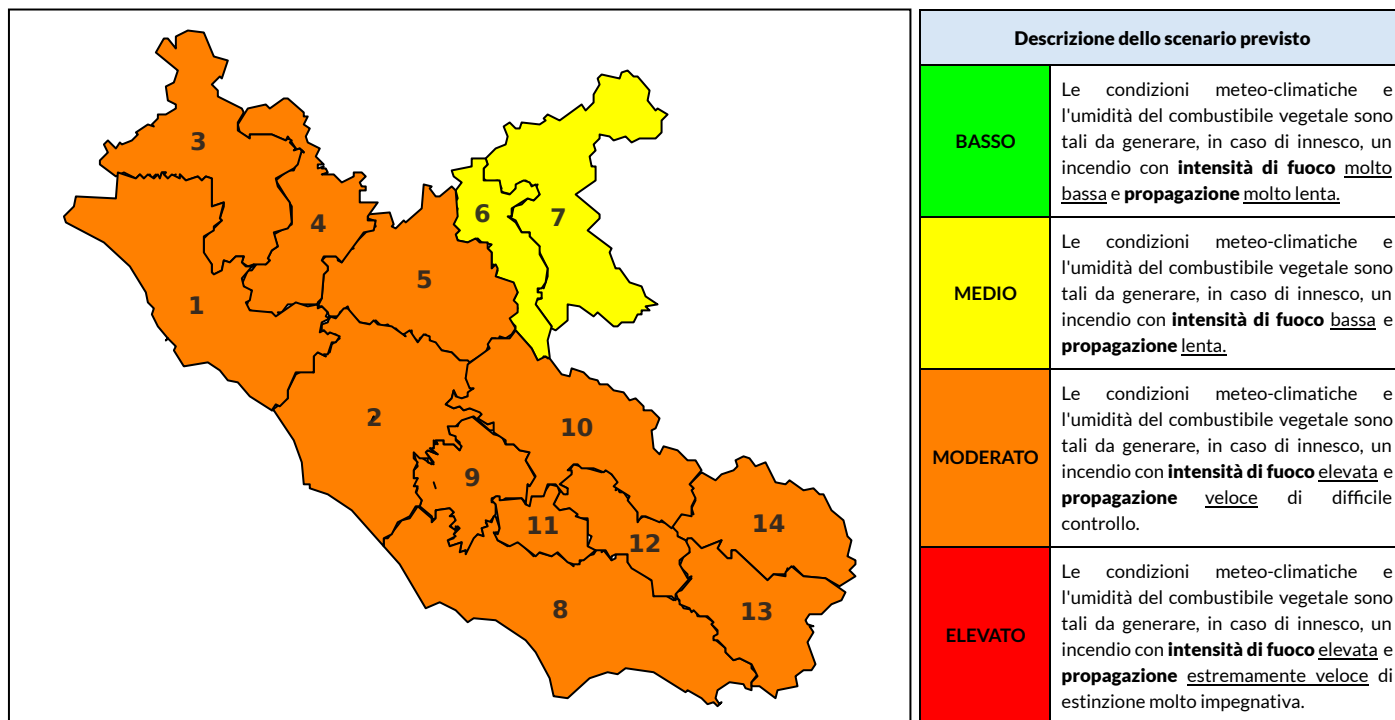

BOLLETTINO DI PERICOLOSITA' DA INCENDI BOSCHIVI

Previsioni per domani 9-8-2024

Livello di pericolosità da incendio boschivo per Zona di Allerta AIB

Bollettino emesso nel periodo della campagna AIB Lazio sulla base del modello previsionale RISICOLazio, sviluppato in collaborazione con Fondazione CIMA, che fornisce un supporto per la valutazione della Pericolosità da incendio boschivo aggregata sulle Zone di Allerta AIB, approvate come parte integrante del Piano AIB Lazio 2020-2022 con DGR n° 270 del 15/05/2020. Il dettaglio della distribuzione dei Comuni nelle Zone AIB è consultabile al link <https://protezionecivile.regione.lazio.it/zone_allerta_aib_comuni/>. Le Norme Comportamentali per la popolazione sono consultabili al link <https://protezionecivile.regione.lazio.it/norme_comportamentali_aib/>.

Zona AIB	1	2	3	4	5	6	7	8	9	10	11	12	13	14
Livello Pericolosità	MODERATO	MODERATO	MODERATO	MODERATO	MODERATO	MEDIO	MEDIO	MODERATO	MODERATO	MODERATO	MODERATO	MODERATO	MODERATO	MODERATO