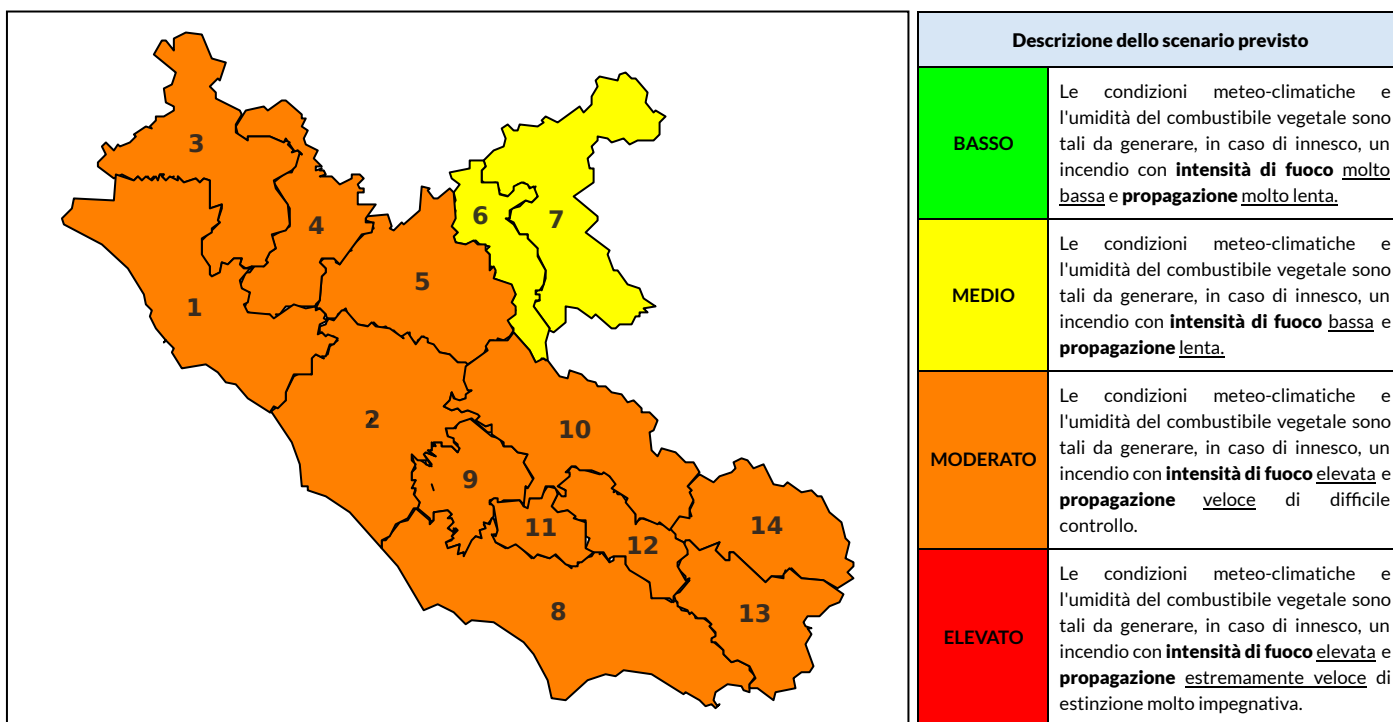

BOLLETTINO DI PERICOLOSITA' DA INCENDI BOSCHIVI

Previsioni per oggi 8-8-2024

Livello di pericolosità da incendio boschivo per Zona di Allerta AIB

Bollettino emesso nel periodo della campagna AIB Lazio sulla base del modello previsionale RISICOLazio, sviluppato in collaborazione con Fondazione CIMA, che fornisce un supporto per la valutazione della Pericolosità da incendio boschivo aggregata sulle Zone di Allerta AIB, approvate come parte integrante del Piano AIB Lazio 2020-2022 con DGR n° 270 del 15/05/2020. Il dettaglio della distribuzione dei Comuni nelle Zone AIB è consultabile al link https://protezionecivile.regione.lazio.it/zone_allerta_aib_comuni/. Le Norme Comportamentali per la popolazione sono consultabili al link https://protezionecivile.regione.lazio.it/norme_comportamentali_aib/.

Zona AIB	1	2	3	4	5	6	7	8	9	10	11	12	13	14
Livello Pericolosità	MODERATO	MODERATO	MODERATO	MODERATO	MODERATO	MEDIO	MEDIO	MODERATO	MODERATO	MODERATO	MODERATO	MODERATO	MODERATO	MODERATO

NOTE

BOLLETTINO DI PERICOLOSITA' DA INCENDI BOSCHIVI

Zona AIB	1	2	3	4	5	6	7	8	9	10	11	12	13	14
Livello Pericolosità	MODERATO	MODERATO	MODERATO	MODERATO	MODERATO	MEDIO	MEDIO	MODERATO	MODERATO	MODERATO	MODERATO	MODERATO	MODERATO	MODERATO

BOLLETTINO DI PERICOLOSITA' DA INCENDI BOSCHIVI

Zona AIB	1	2	3	4	5	6	7	8	9	10	11	12	13	14
Livello Pericolosità	MODERATO	MODERATO	MODERATO	MODERATO	MODERATO	MEDIO	MEDIO	MODERATO	MODERATO	MODERATO	MODERATO	MODERATO	MODERATO	MODERATO